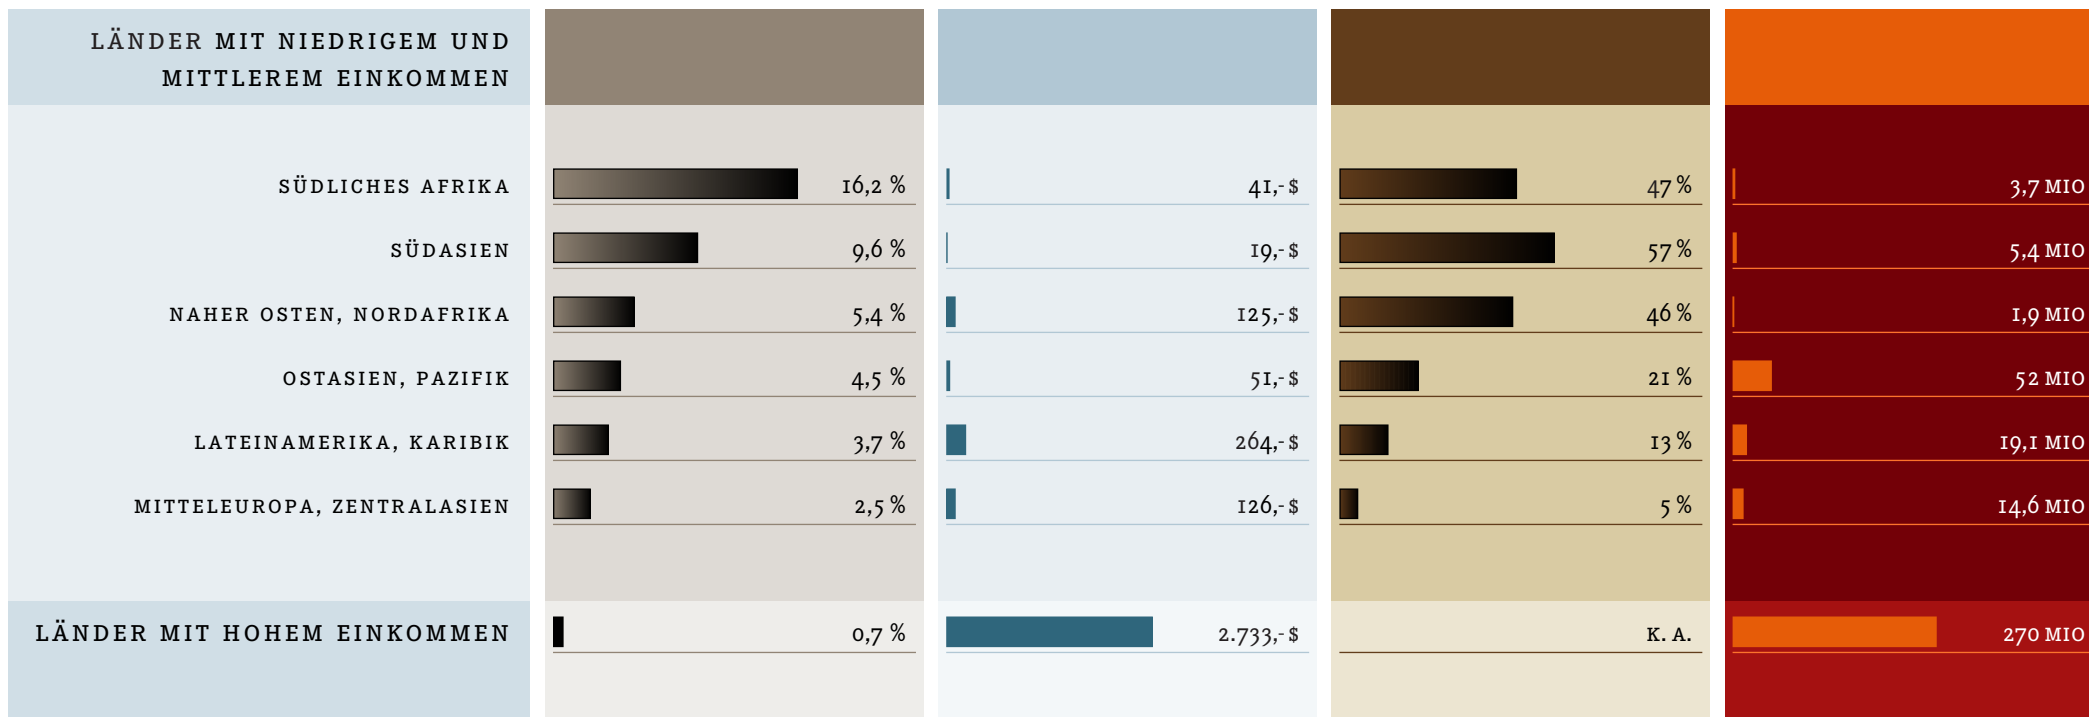

ANZAHL PRO-KOPF-EINKOMMEN  
IM JAHR 2000

	ARME LÄNDER	63	BIS 755 \$
	UNTERE MITTELKLASSE	54	756 \$ BIS 2.995 \$
	OBERE MITTELKLASSE	38	2.996 \$ BIS 9.265 \$
	REICHE LÄNDER	52	9.266 \$ UND DARÜBER

# DIE KLUFF ZWISCHEN ARM UND REICH

KINDERSTERBLICHKEIT  
UNTER FÜNF JAHREN

STAATLICHE  
GESUNDHEITSAUSGABEN  
JE EINWOHNER

ANALPHABETENRATE  
UNTER FRAUEN

ZAHL DER  
INTERNETNUTZER

Quelle: Weltbank / Stand: 2000